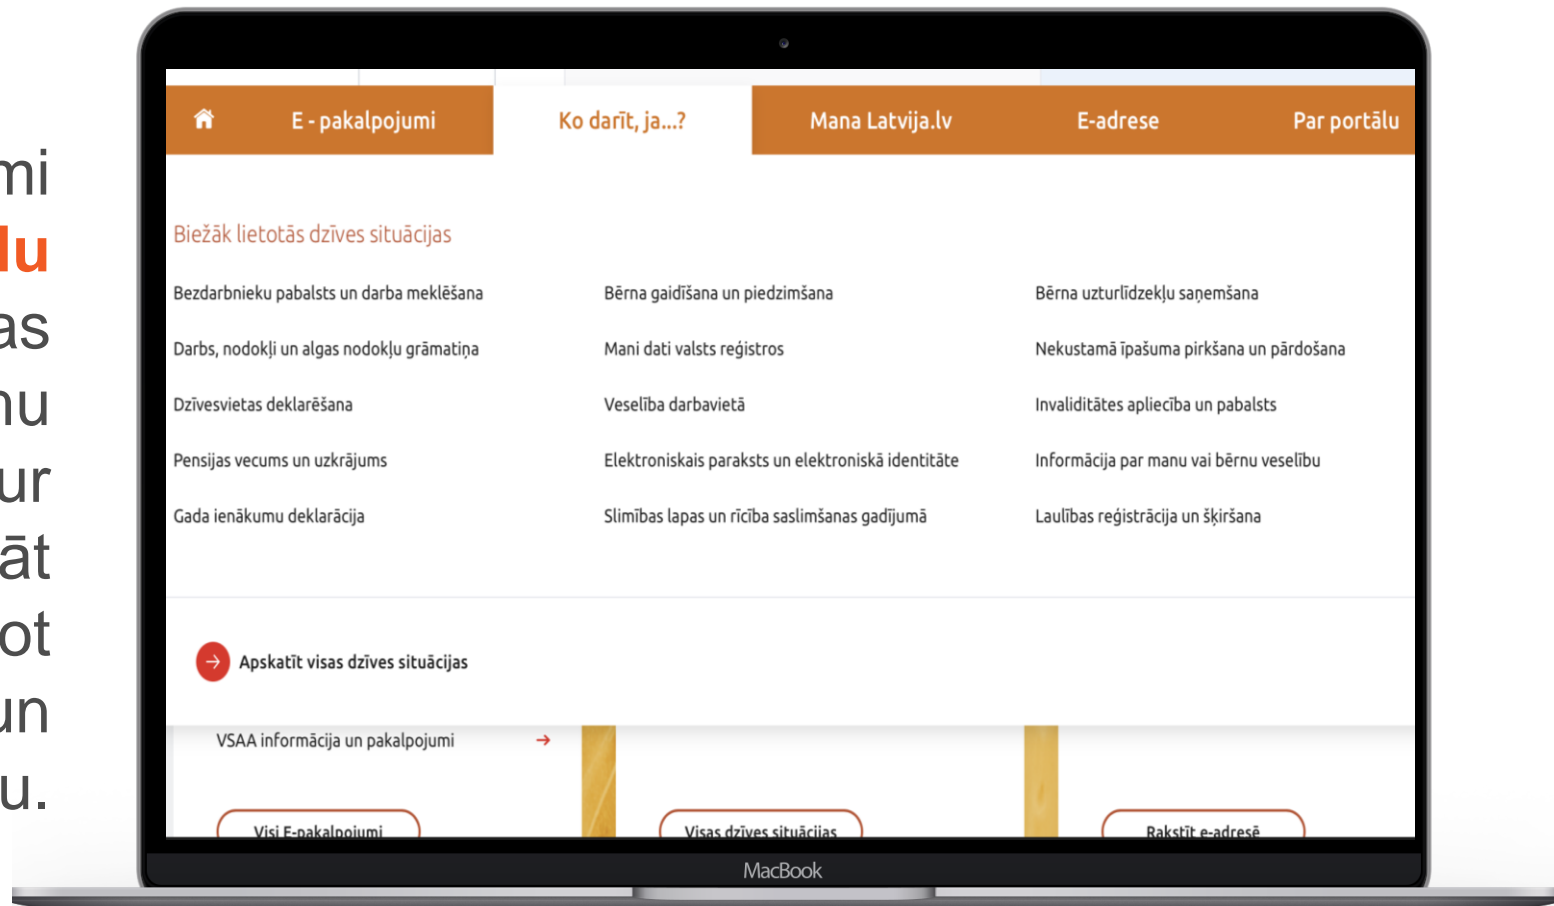

MK noteikumi 400 «Valsts pārvaldes pakalpojumu portāla noteikumi»

DZĪVES SITUĀCIJAS

Dzīves situācijas ir dažādi dzīves notikumi, ar kuriem var saskarties jebkurš Latvijas iedzīvotājs un kuros personai var rasties nepieciešamība pēc noteiktu pakalpojumu kopuma, piemēram, jautājumi, kas saistīti ar uzņēmuma reģistrēšanu, darba zaudēšanu un meklēšanu, izglītību, veselību, nekustamo īpašumu, tiesībām, nodokļiem un naudu, ceļošanu, mājdzīvniekiem u. c.

LATVIJA.GOV.LV

Portālā Latvija.lv ir pieejami vairāk nekā **180 dažādu dzīves situāciju apraksti**, kas ietver arī e-pakalpojumu pamācības video formātā, kur vari uzzināt, kā atrisināt aktuālo jautājumu, izmantojot e-pakalpojumus, e-adresi un drošu elektronisko parakstu.

Vienotais tiesību aktu projektu izstrādes un saskaņošanas portāls jeb TAP portāls ir digitāla valdībā izskatāmo dokumentu un datu aprites informācijas sistēma.

Būtiskākie ieguvumi no TAP portāla:

- Efektīvāks un vienotāks valsts pārvaldes darbs;
- Uzlabotas sabiedrības iesaistes iespējas;
- Caurspīdīgāka un ikvienam pieejamāka tiesību aktu projektu aprīte.