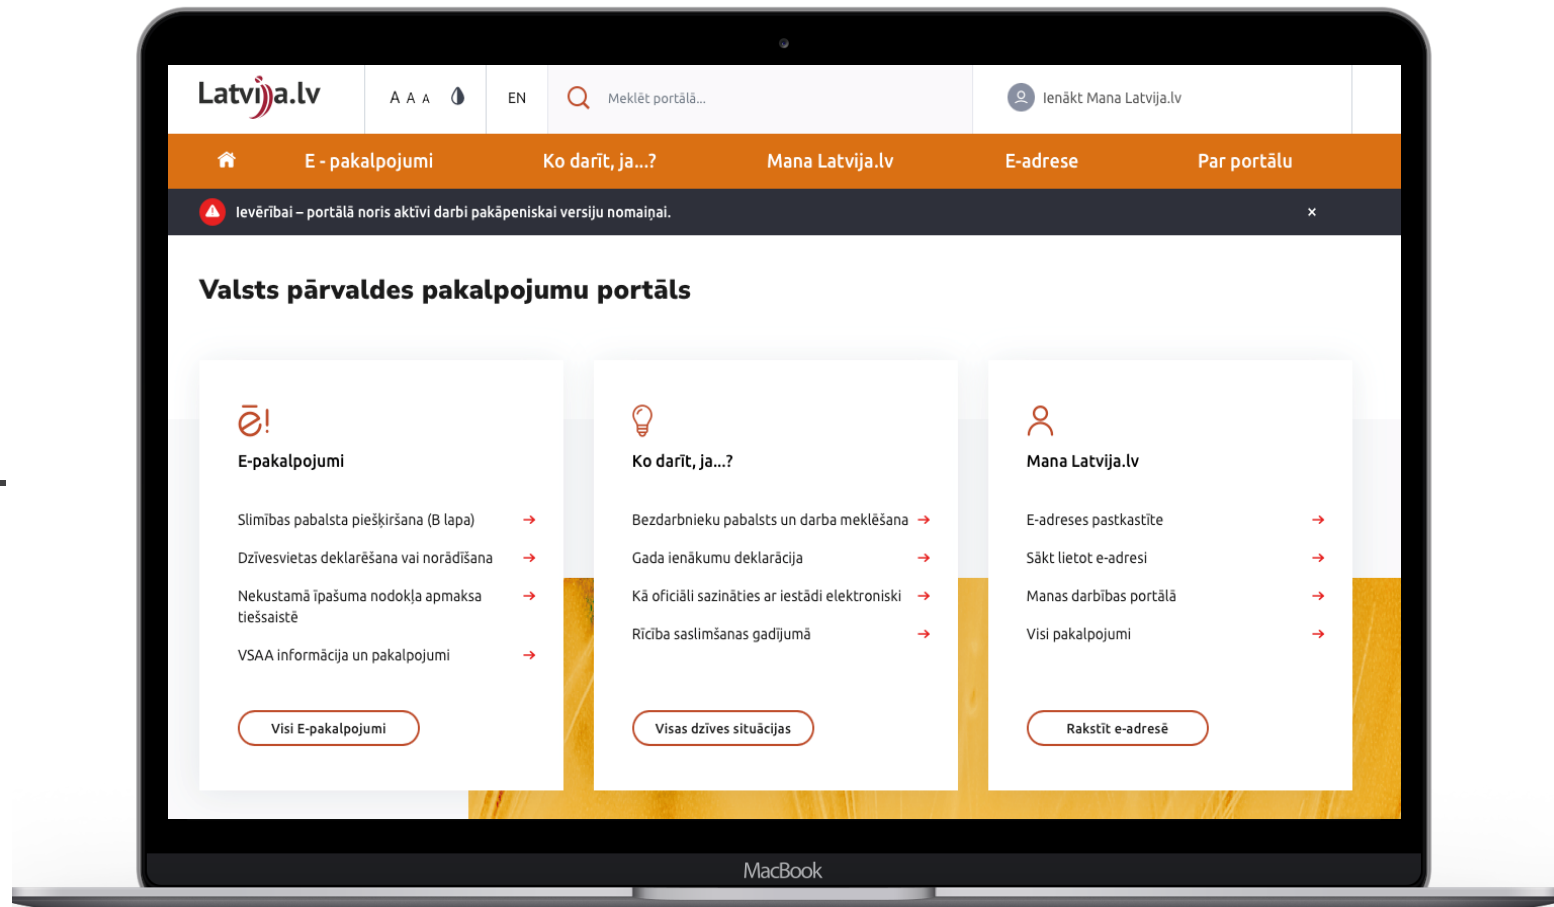

RISINI DAŽĀDAS DZĪVES SITUĀCIJAS ELEKTRONISKI!

**RISINI DAŽĀDAS DZĪVES SITUĀCIJAS
ELEKTRONISKI!**

E-PAKALPOJUMI

E-pakalpojumi ir alternatīva pakalpojumu sniegšanai klātienē un ir pieejami digitālā vidē, kas paver pieejamāku to izmantošanu, neatkarīgi no iestādes darba laika, ietaupot finanšu un cilvēkresursus.

LATVIJA.GOV.LV

Portāls ir vienots valsts pārvaldes pakalpojumu, informācijas un saziņas elektroniskais kontaktpunkts, kas nodrošina:

- Informāciju par pakalpojumiem publisko pakalpojumu katalogā.
- Informāciju par tipiskām dzīves situācijām.
- Vienotu piekļuvi e-pakalpojumiem;
- piekļuvi oficiālās elektroniskās adreses kontam
- u.c.

Vienotais tiesību aktu projektu izstrādes un saskaņošanas portāls jeb TAP portāls ir digitāla valdībā izskatāmo dokumentu un datu aprites informācijas sistēma.

Būtiskākie ieguvumi no TAP portāla:

- Efektīvāks un vienotāks valsts pārvaldes darbs;
- Uzlabotas sabiedrības iesaistes iespējas;
- Caurspīdīgāka un ikvienam pieejamāka tiesību aktu projektu aprīte.